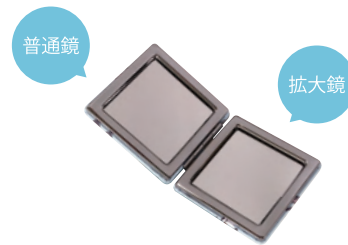

ANIMAL SERIES ITEM
Compact Mirror

Love the life you live, Live the life you love

カワウソ

レッサーパンダ

パンダ

ハシビロコウ

キリン

ホッキョクグマ

ブタ

ウシ

ハリネズミ

ナマケモノ

メンフクロウ

カピバラ

ミナミアリクイ

ワオキツネサル

オニオオハシ

普通鏡

拡大鏡

Animal Compact Mirror
 アニマルコンパクトミラー

全 15 種 各 ¥700+ 税

- 素材: PU 鉄 ガラス
- 中国製
- パッケージサイズ: 縦 6.3 cm × 横 7.1 cm × 厚み 1 cm
- 本体サイズ: 縦 5.9 cm × 横 5.9 cm × 厚み 1 cm

普通鏡と拡大鏡の 2 枚合わせ!
 どこへでも持ち運びしやすいサイズです。